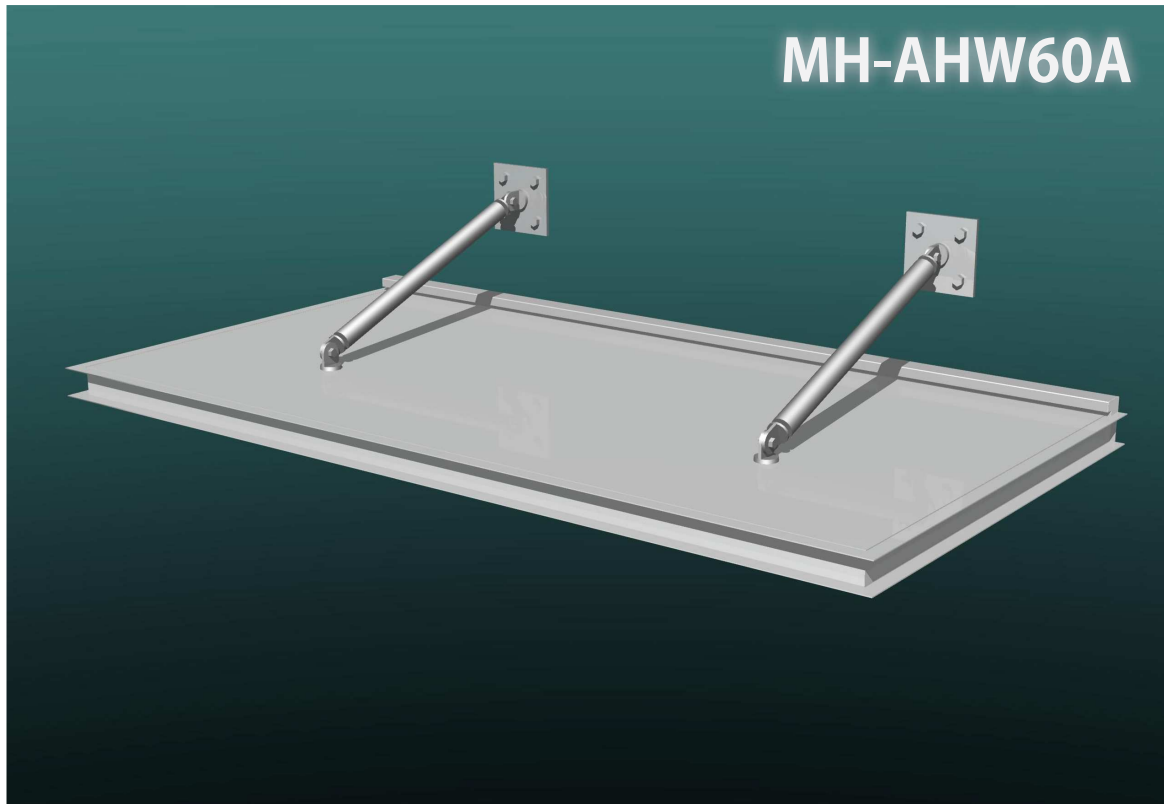

※取り付け位置・建物の状態・地域その他の条件により異なります。

MH-AHW60A
岐阜市

MARUHŌ

Round Rich

手摺

庇

目隠し
ルーバー

カーテン
ウォール