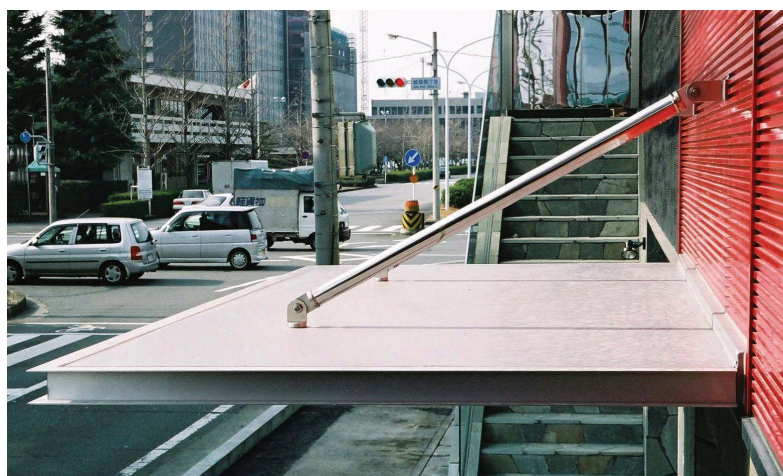

※取り付け位置・建物の状態・地域その他の条件により異なります。

MH-AHW60A
岐阜市

MARUHŌ

Round Rich

手摺

庇

目隠し
ルーバー

カーテン
ウォール