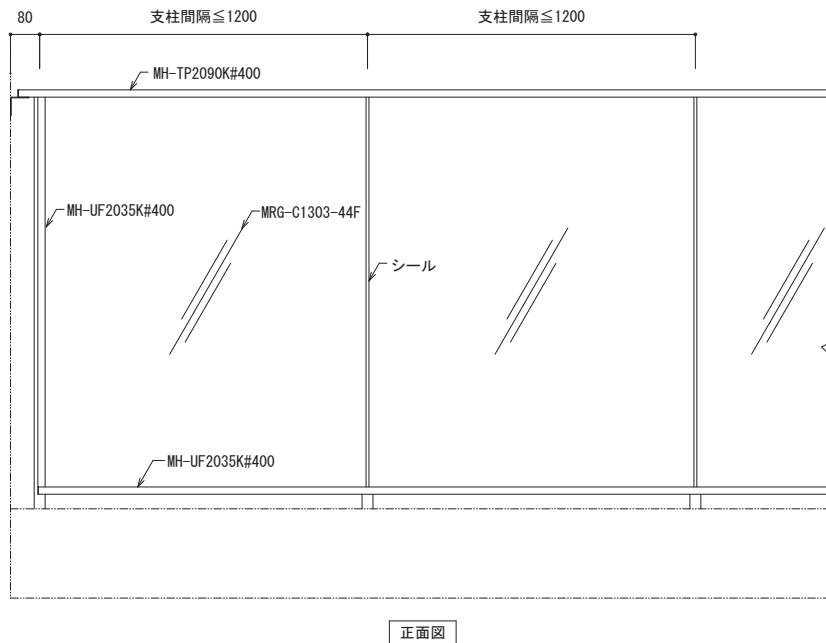

合せガラス

設計資料集

MH - GFS

ラウンドリッチ構法により、
柱を前面に出さない
フェイスタイプ手摺は
ガラス手摺の魅力
を最大限に引き出します。

MH-GFS2090K
MRG-C1303-44F
渋谷区

MARUHŌ

ステンレスガラス手摺フェイスタイプ

MH-GFS2090K
MRG-C10-44TP
港区