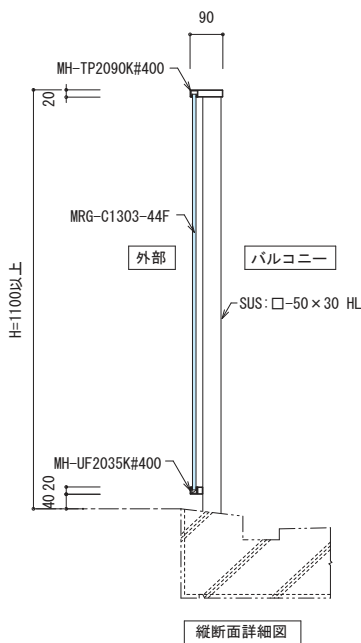

合せガラス

設計資料集

MH - GFS

ラウンドリッチ構法により、
柱を前面に出さない
フェイスタイプ手摺は
ガラス手摺の魅力
を最大限に引き出します。

MH-GFS2090K
MRG-C1303-44F
渋谷区

MARUHŌ

ステンレスガラス手摺フェイスタイプ

MH-GFS2090K
MRG-C10-44TP
港区