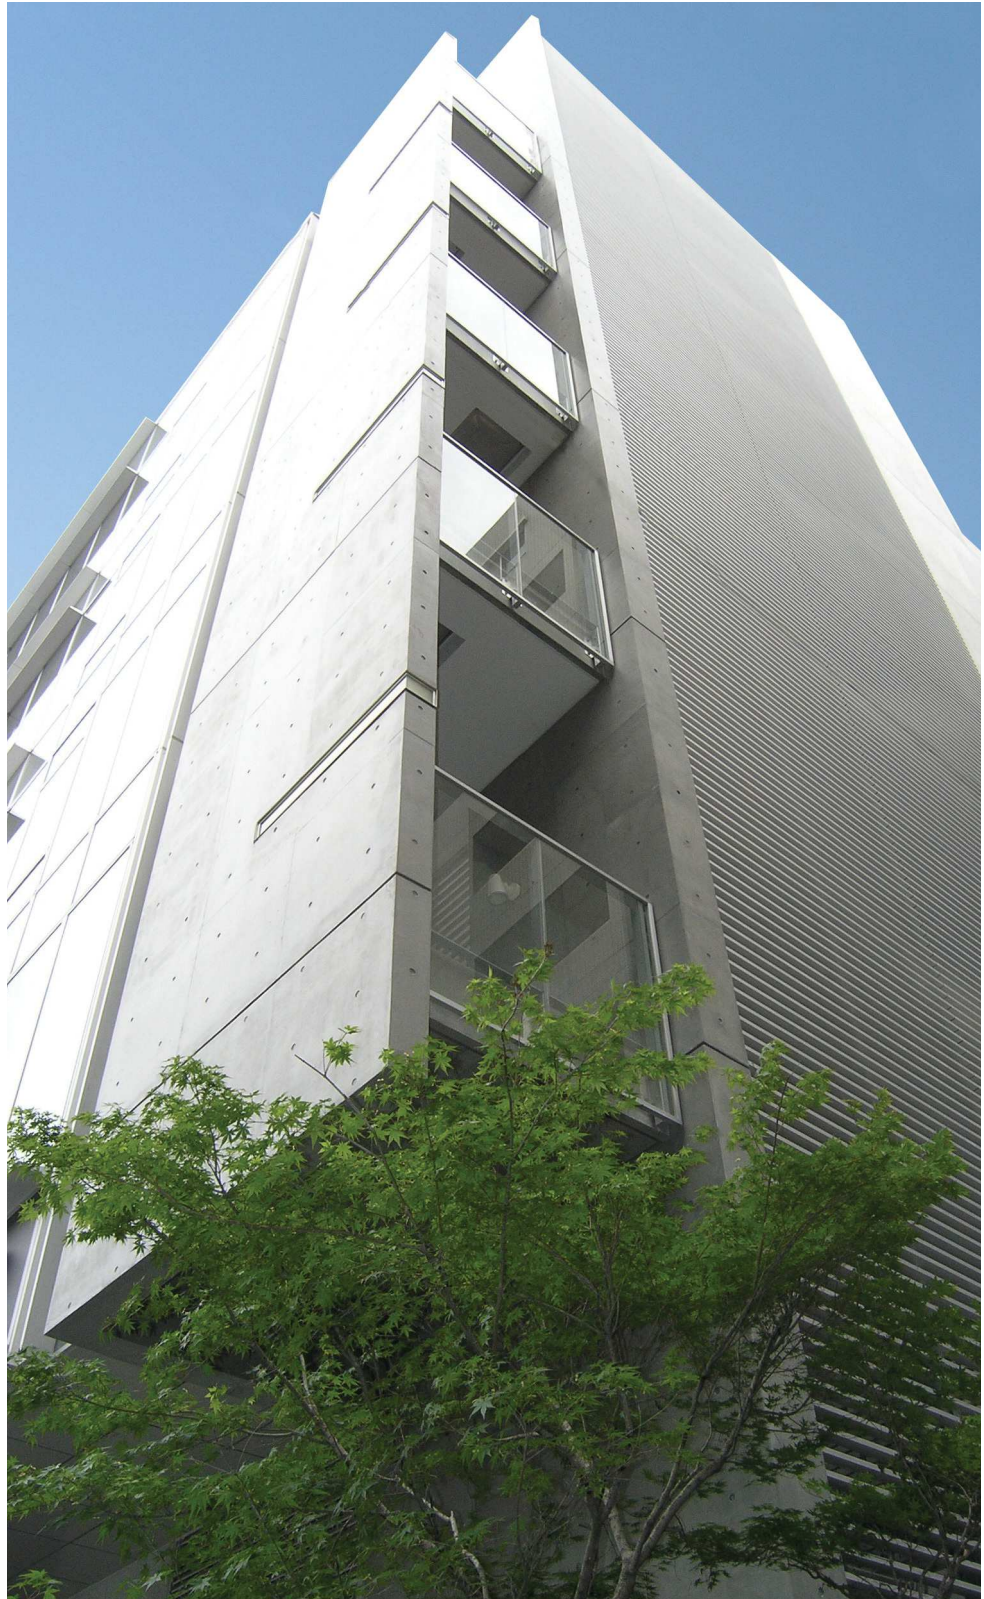

合せガラス

設計資料集

MH - GFS

ラウンドリッチ構法により、
柱を前面に出さない
フェイスタイプ手摺は
ガラス手摺の魅力
を最大限に引き出します。

MH-GFS2090K
MRG-C1303-44F
渋谷区

MARUHŌ

ステンレスガラス手摺フェイスタイプ

MH-GFS2090K
MRG-C10-44TP
港区