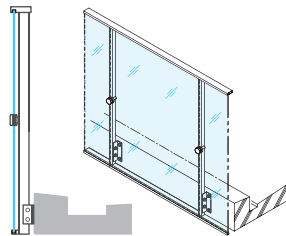

MH-GPSS2080K
躯体隠しタイプ

自社設計、製作で
自由なデザイン・
自由なスタイル
が選べます。
強度計算も問題なく
安心してお使い頂けます

豊富なバリエーション
様々なラウンドリッチドットポイント金具を取り揃えております