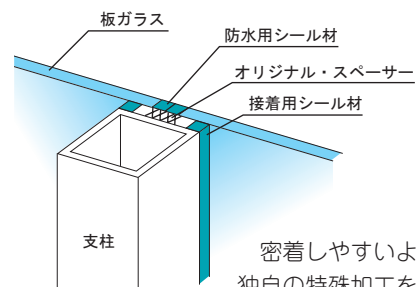

建物の躯体の部分を隠しますのでさらに洗練された外観を装います

● 躯体隠しタイプ

MH-GFSS2080K
ガラス MRG-1044M

MH-GFSS2080K

ガラスをしっかり支える

ラウンドリッチ構法

密着しやすいように支柱には独自の特殊加工を施しています。

独自のラウンドリッチ構法で強力な4辺支持を達成します（実験データあり）。

MH-GPS2080K
スタンダードタイプ

MH-GPSW2080K
ダブルタイプ

MH-GPSS2080K
躯体隠しタイプ

自社設計、製作で
自由なデザイン・
自由なスタイル
が選べます。
強度計算も問題なく
安心してお使い頂けます

豊富なバリエーション
様々なラウンドリッチドットポイント金具を取り揃えております

- 手摺
- 底・パネル
- ガラスドア
- ガラスCW
- 目隠ルーバー
- 階段
- エントランス
- アメニティ
- 室内装飾
- ガラス