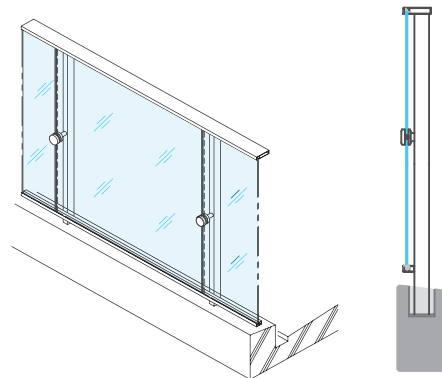

● 躯体隠しタイプ

MH-GPSS2117K + ガラス MRG-13016TP

● スタンダードタイプ

MH-GPS2080K
ガラス MRG-4MTP

**ラウンドリッチ
ドットポイントタイプ**

硝子に穴をあけずに、挟み込んで押さえているので、コストがかららずドットポイントを使用できます。

MH-GPS2080K
スタンダードタイプ

MH-GP