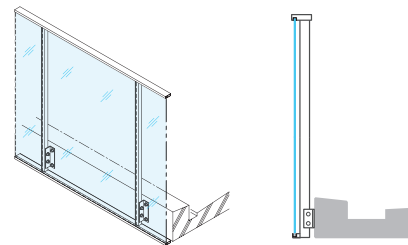

建物の躯体の部分を隠しますのでさらに洗練された外観を装います

● 躯体隠しタイプ

MH-GFSS2080K
ガラス MRG-1044M

MH-GFSS2080K

ガラスをしっかり支える

ラウンドリッチ構法

密着しやすいように支柱には独自の特殊加工を施しています。

独自のラウンドリッチ構法で強力な4辺支持を達成します（実験データあり）。