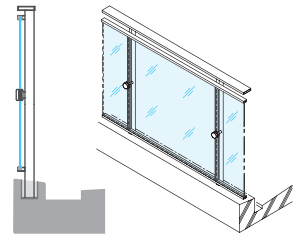

MH-GPSW2080K
ダブルタイプ