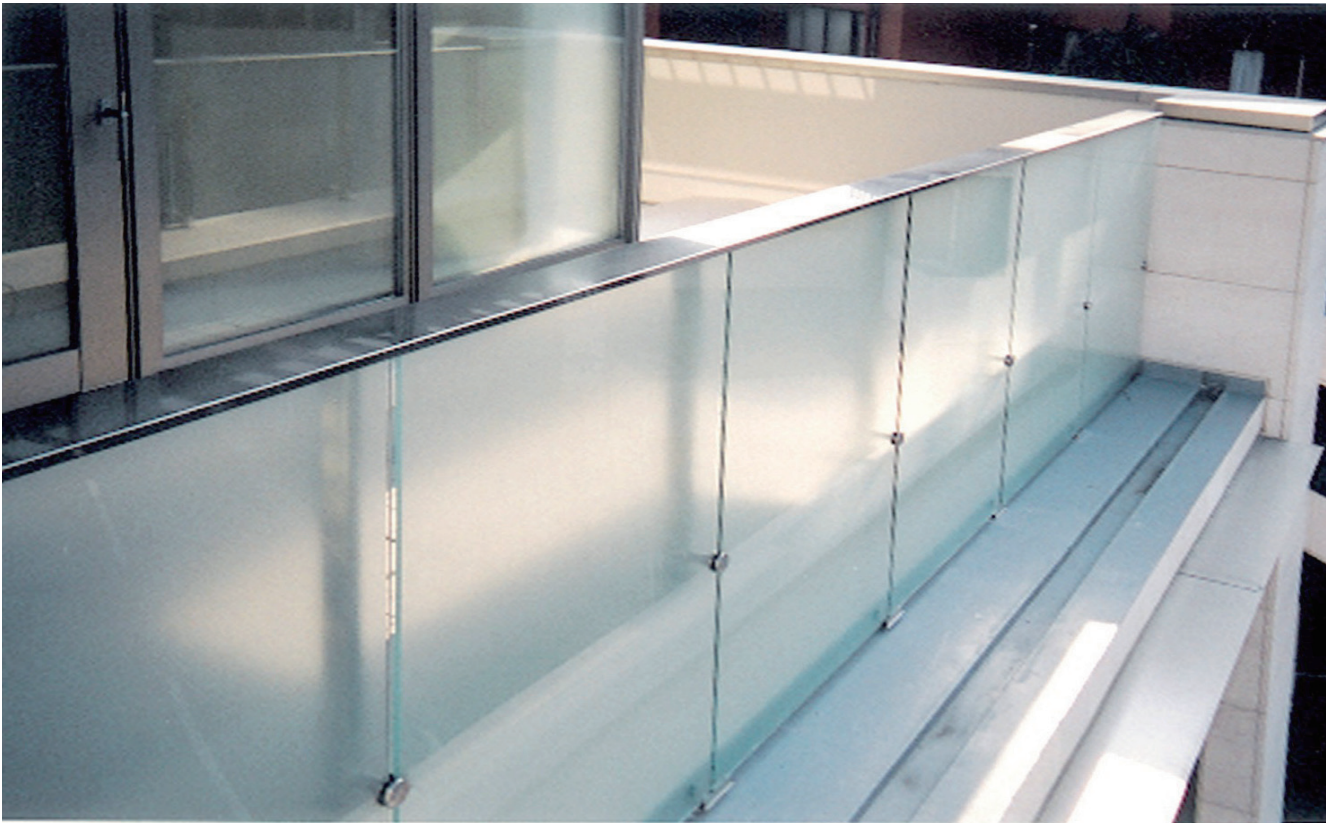

手摺
底・パネル
ガラスドア
ガラスCW
目隠ルーバー
階段
段
エントランス
アメニティ
室内装飾
ガラス

● 躯体隠しタイプ

MH-GPSS2117K + ガラス MRG-13016TP