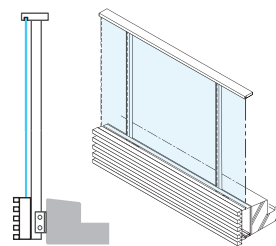

MH-GFSSY2080K
躯体隠しルーバータイプ