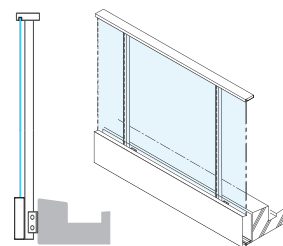

MH-GFSSP2080K
躯体隠しパネルタイプ

手

摺

底・
パネル

ガラ
スド
ア

ガラ
スC
W

目隠
ルー
バー

階