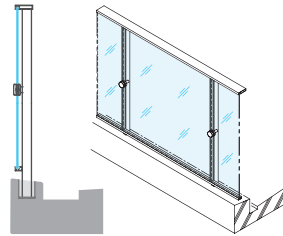

MH-GPS2080K
スタンダードタイプ