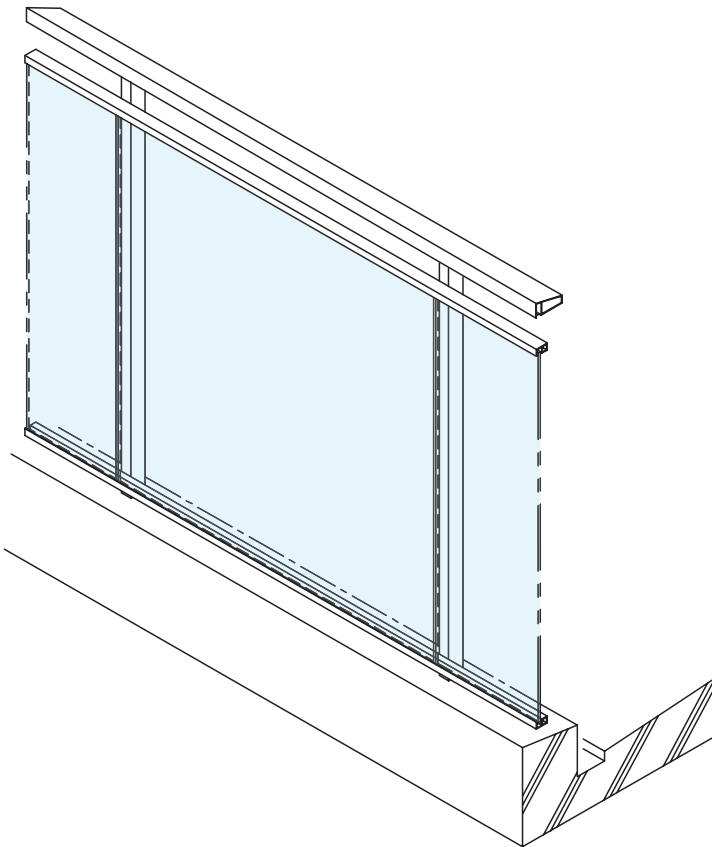

手摺

Handrail

- フェイスタイプ
- ドットポイントタイプ
- トップレール
- 格子
- アルミパンチング
- 鋳物パネル
- 防風スクリーン
- 特注手摺
- 外構フェンス
- 木造建築用

MH-GF

フェイスタイプ

ステンレス

MH-GFシリーズ（ステンレス）

ガラスを前面に配置するため、まるでカーテンウォールのような美しい独特のスタイルが特徴のラウンドリッチ手摺です。