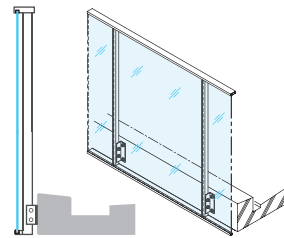

MH-GFSS2080K
躯体隠しタイプ