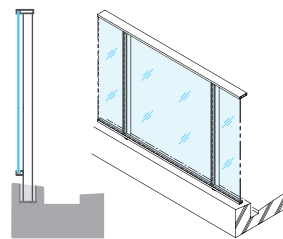

MH-GFS2080K
スタンダードタイプ