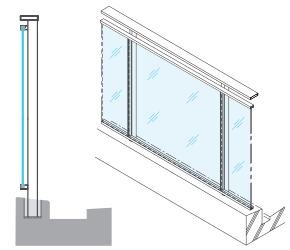

MH-GFSW2080K
ダブルタイプ