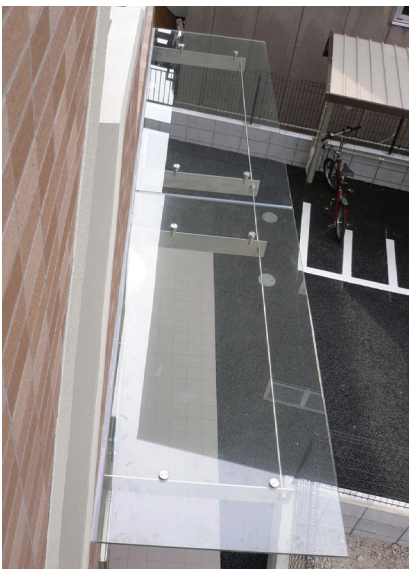

### ガラス庇 (標準サイズ)

おしゃれなラウンドリッチガラス庇 "Aria"

オリジナルガラス

庇用ドットポイントで支えます

●標準サイズをダブルで設置した例

手  
摺

庇・  
パネル

ガラ  
スド  
ア