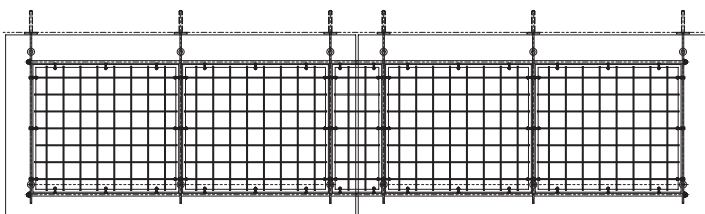

## 明るい生活空間を作り出します

- 通常の庇では暗くなりがちな通路もガラス庇を用いることにより明るさを確保します

## 落下物防止用ネット付き 離れを繋ぐ渡り廊下の上にも明るいガラス庇

- 落下物の危険箇所には防護用のネットが取付けられます。(0.4トンの荷重に耐えられます。)

手

摺

庇・パネル

ガラスドア

ガラスCW

目隠ルーバー