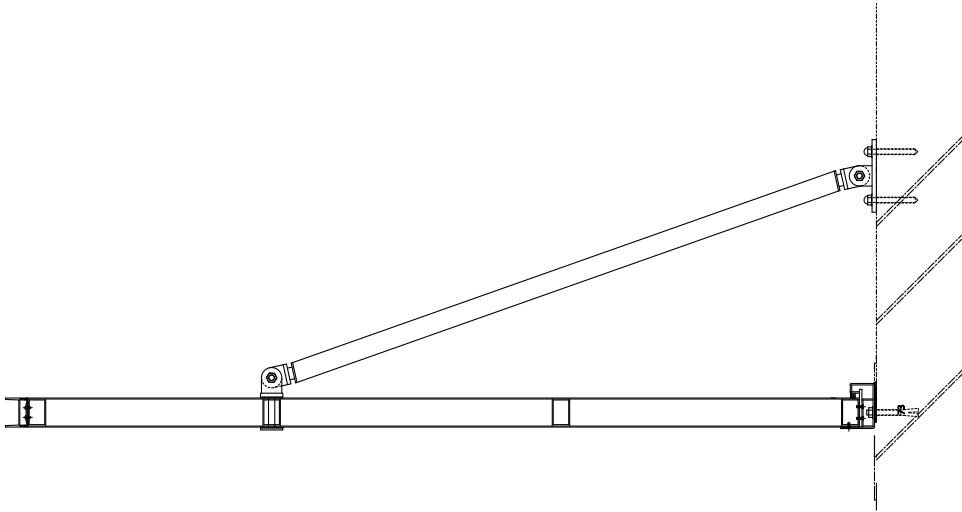

## ダブルパネルタイプ

アルミならではの精度の高い材料を組み合わせた庇です。  
出巾 450mm<sup>\*1</sup> まではアームがなくてもOK! 強度と意匠性に優れ  
色は焼付けでさまざまな色からお選びいただけます。

※ 1 条件（取付場所・建物の状態・地域・その他）により異なります。

MH-AHW60A

手

摺

庇・  
パネルガラ  
スド  
アガラ  
スC  
W目隠  
ルー  
バー