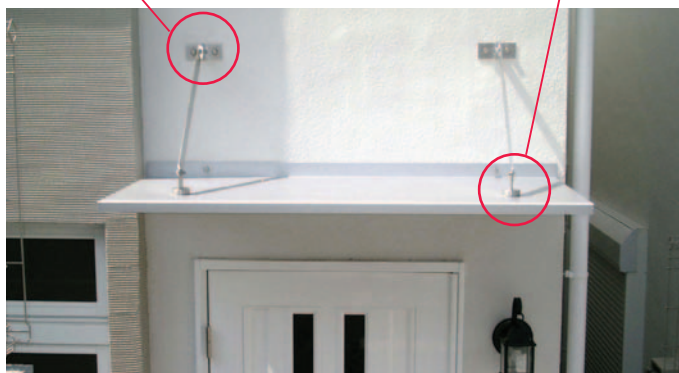

手

摺

庇・
パネル

ガラ
スド
ア

ガラ
スC
W

目
隠
ルー
バー

階

段

エ
ン
ト
ラ
ン
ス

ア
メ
ニ
ティ

室
内
装
飾

ガ
ラ
ス