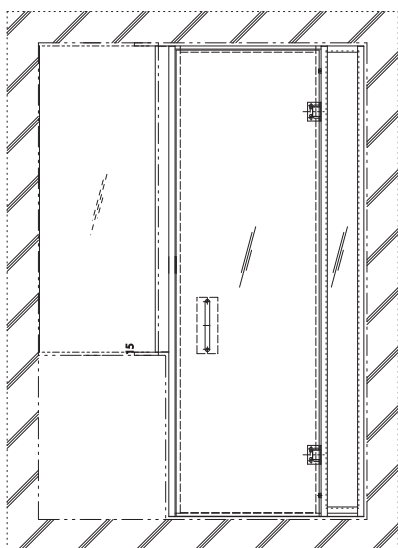

段

エントランス

アメニティ

室内装飾

ガラス

バスルームをアップグレード  
ラウンドリッチ浴室ガラスドア  
MH-YGDシリーズは、  
広々とした気持ちのよい  
BathRoom 空間をお届けします

浴室と洗面室をひと続きの空間として、  
閉ざされがちな水まわりを  
リビングルームのように、開放感あふれる空間にします。

バスルームが明るく広くゆったりとした空間に生まれ変わります