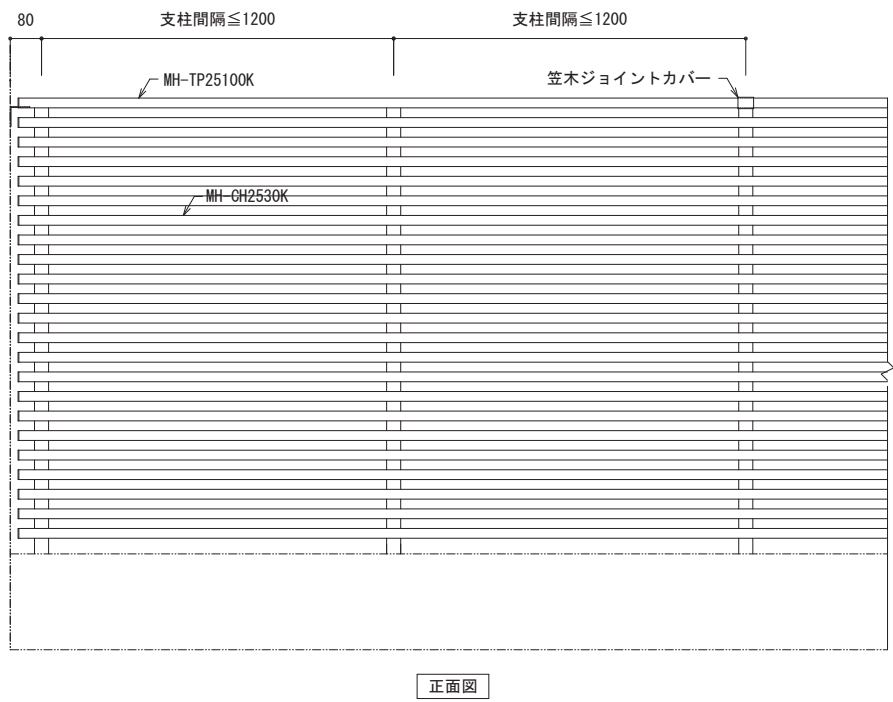

Round Rich

手摺
庇
ルーバー
カーテン
光壁
ガラス扉
外構フェンス
フロアライト
階段
エントランス
特注庇
トッライト
キャノピー
特注ガラス
特注手摺
防風スクリーン
合せガラス
設計資料集