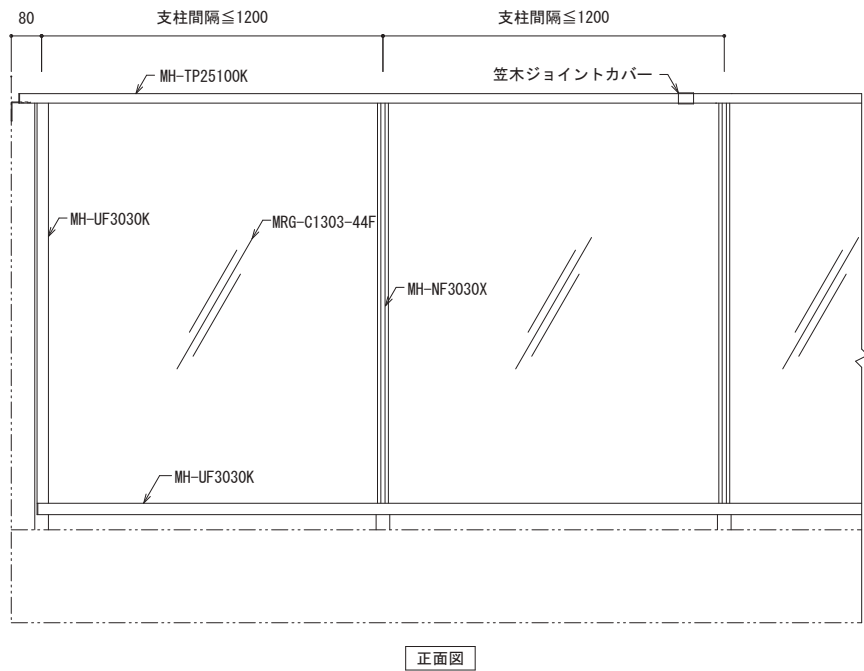

Round Rich

手摺

庇

ルーバー

ウオーテ

光壁

ガラス扉

外構
フェンス

フロア
ガラス

階段

エントランス

特注
庇

トッ
ライト

キャ
ノピー

装飾
ガラス

特注
手摺

防風
スクリーン

合せ
ガラス

設計
資料集