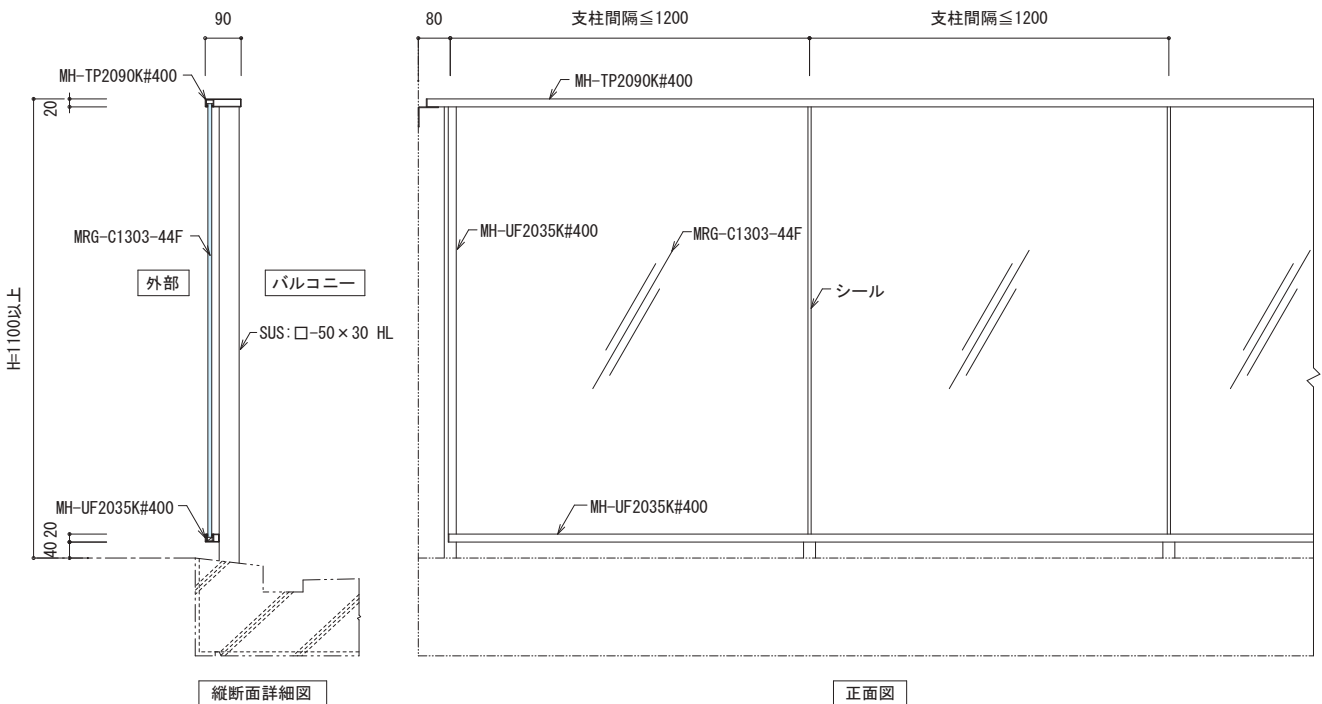

手摺

庇

ルーバー

カーテン

光壁

ガラス扉

外構
フェンス

フロア
ガラス

階段

エントランス

特注
庇

トッ
ライト

キャ
ノピー

装飾
ガラス

特注
手摺

防風
スクリーン

合せ
ガラス

設計
資料集