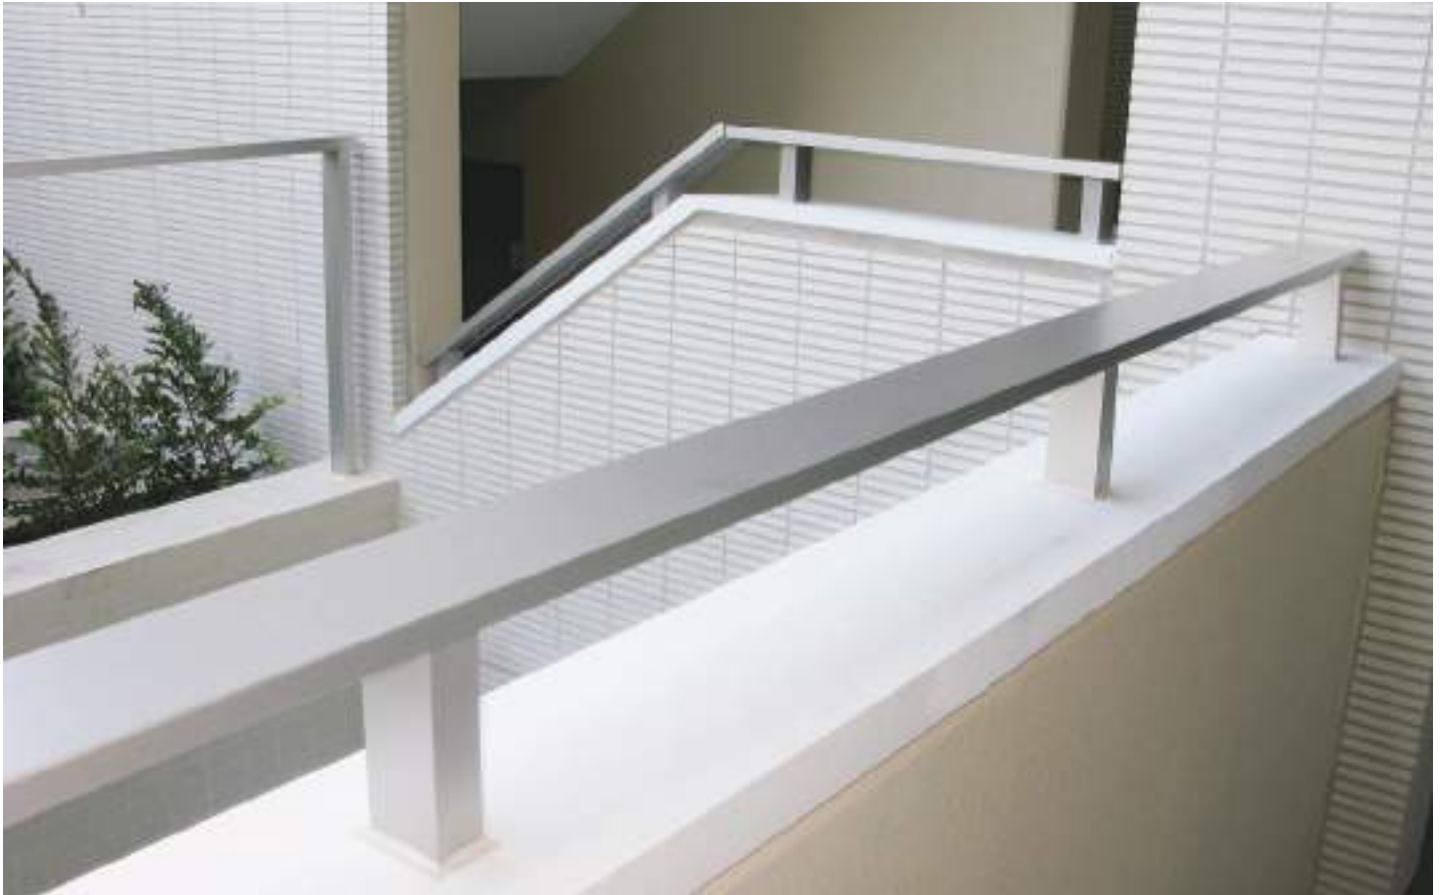

MARUHŌ

Round Rich

MH-TRA25100K
横浜市神奈川区