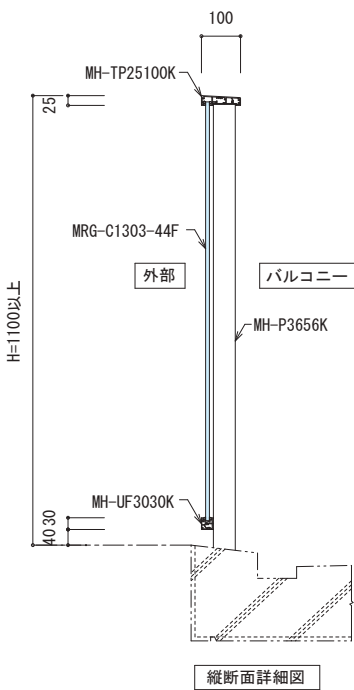

特注庇

トッライト

キャノピー

特注ガラス

特注手摺

防風スクリーン

合せガラス

設計資料集