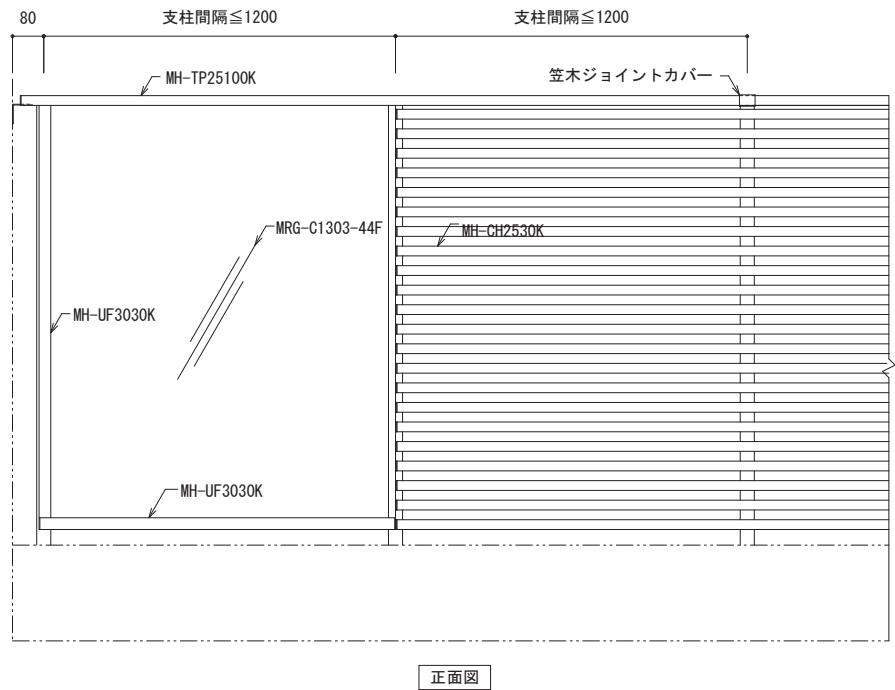

特注庇

トッライト

キャノピー

特注ガラス

特注手摺

防風スクリーン

合せガラス

設計資料集