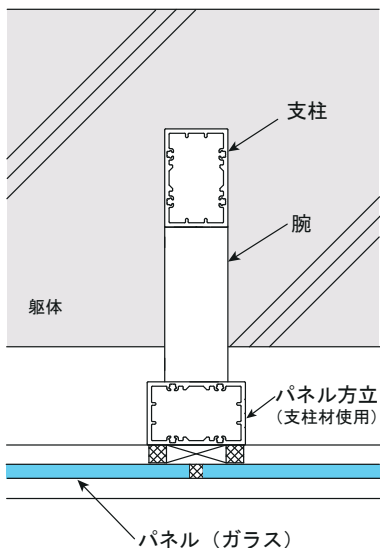

防風
スクリーン

合せ
ガラス

設計
資料集

アルミガラス手摺持出し躯体隠しタイプ

MH - GFAMS

MH-GFAMS25100K (下部ルーバータイプ)
MRG-GDDOT-44F (ドットグラデーション)
品川区

ラウンドリッチ持出しタイプ手摺は、
支柱の固定位置にかかわらず
パネルの位置を前後に調整出来ます。
柱用の部材を持ち出してパネルを固定しますので、
従来の手摺と同じ強度を持ち、ガラス手摺や、
ガラス + 格子手摺など様々な手摺に対応します