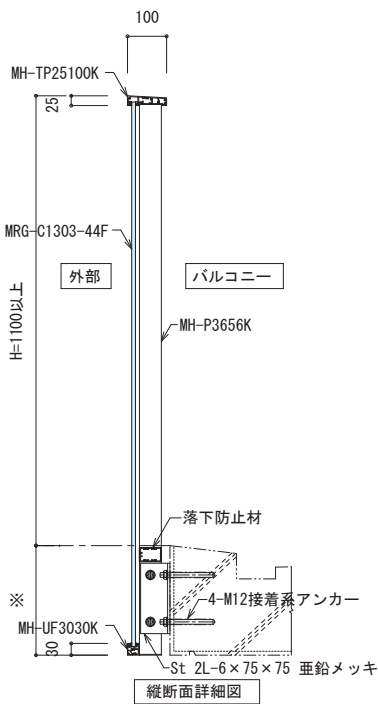

庇

目隠し
ルーバー

カーテン
ウォール

光壁

ガラス扉

外構
フェンス

フロア
ライト

階段

エントランス

特注
庇

トッ
ブライト

キャ
ノピー

装飾
ガラス

特注
手摺

防風
スクリーン

合せ
ガラス

設計
資料集