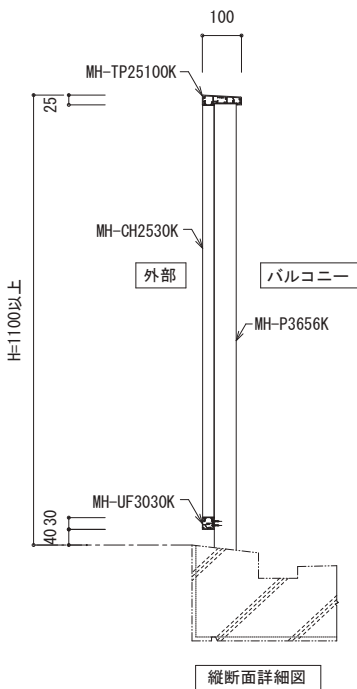

合せ
ガラス

設計
資料集

MH-TAK2530K
仙台市泉区

25mm 幅の程よい格子材。開口率 50%。

安全性・目隠し効果・美しさの三拍子がそろった格子タイプです。

MH-TAK2530K
杉並区

Round Rich

手摺
庇
ルーバー
ウオーテール
光壁
ガラス扉
外構フェンス
フロアライト
階段
エントランス
特注ネ庇ル
トップライト
キャノピー
特注ガラス
特注手摺
防風スクリーン
合せガラス
設計資料集