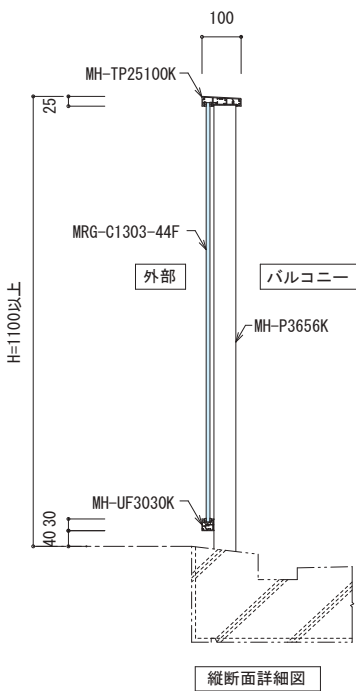

Round Rich

手摺

庇

ルーバー

ウカー
オーレン

光

壁

ガラス
扉

外構
フェ
エンス

フロ
ア
レ
ット
ガ
ラ
ス

階
段

エ
ン
ト
ラ
ン
ス

特
注
バ
ネ
ル

ト
ッ
プ
ラ
イ
ト

キ
ャ
ノ
ビ
ー

装
飾
金
物
特
注
ガ
ラ
ス

特
注
手
摺

防
風
ス
ク
リ
ン

合
せ
ガ
ラ
ス

設
計
資
料
集