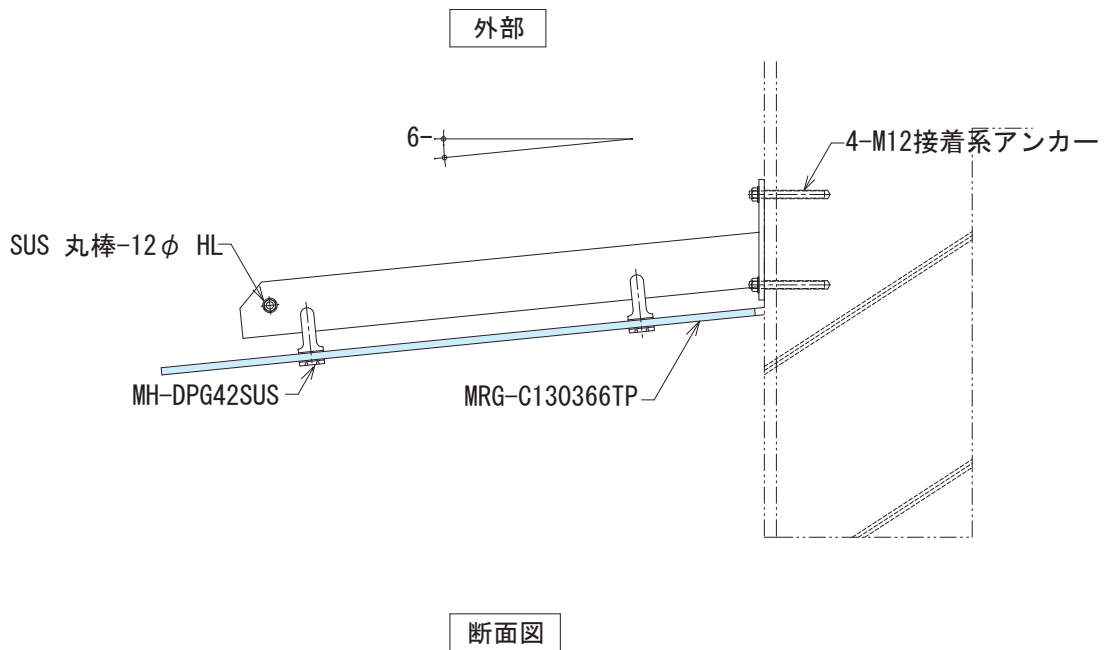

ガラス庇 (標準サイズ)

おしゃれなラウンドリッチガラス庇 "Aria"
オリジナルガラスを庇用 DPG で支えます。

MH-GHP2003 MRG-C1303-66TP
豊島区

MH-GHP2003 MRG-C1303-66TP
豊島区

手摺

庇

目隠し
ルーバー

ウカー
オーテン
ル