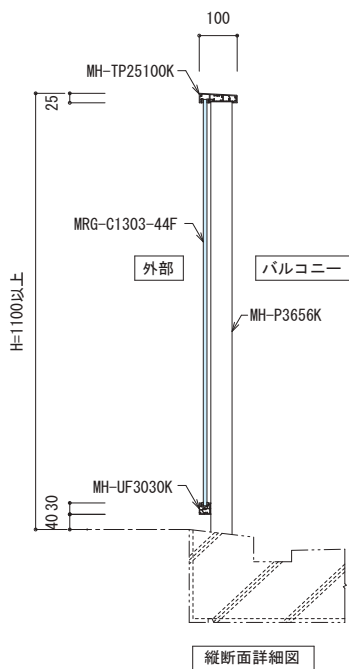

Round Rich

手摺

庇

ルーバー

ウオーテール

光壁

ガラス扉

外構フェンス

フロアレット

階段

エントランス

特注ネ庇ル

トッライト

キャノピー

特注ガラス

特注手摺

防風スクリーン

合せガラス

設計資料集