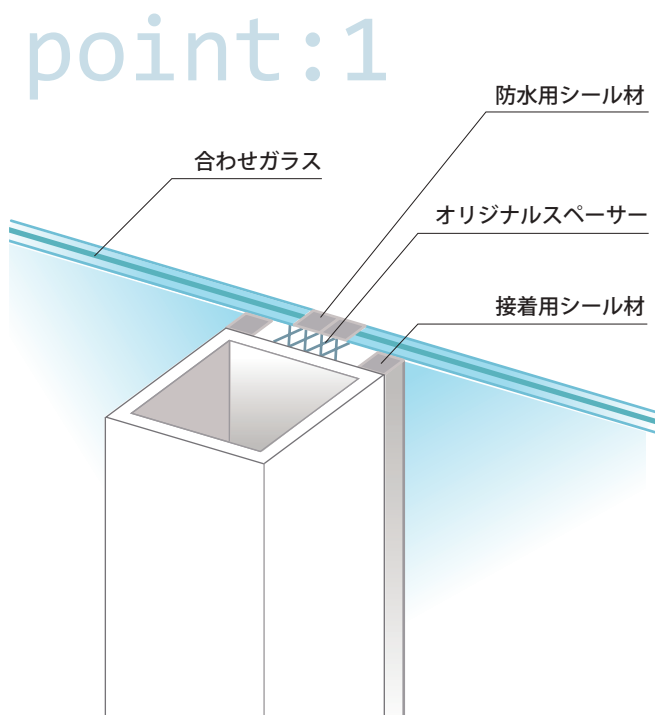

Round Rich 構法

丸豊建硝オリジナル【ラウンドリッチ構法】による *Round Rich* シリーズ。
高い品質と優れたデザイン性を兼ね備え、イメージ通りの製品を提供します。

■丸豊オリジナルラウンドリッチ構法

- 密着性を高めた独自の加工で強力なみなし四辺支持を達成（実験データ有）。
- オリジナル合わせガラス（JIS R 3205 準拠）を用いることにより紫外線カット率 99.7%を実現。
- 耐候性・耐久性に優れたオリジナルの 1 成分脱オキシム型建築用シーリング材（JIS A5758「G-30SLM-9030G（SR-1）」）を使用。ガラスと支柱の接着耐久性を高め、良好な施工性・接着性で現場施工に最適です。

■四方を磨いたガラス小端

- シールとの接合や、耐水性・耐久性を考え、ガラス小端は面取りし、磨いてあります。
- 万が一、ガラスの端を触ってしまっても、怪我をする心配がありません。

point:3

ステンレスガラス手摺フェイスタイプ

MH - GFS

- 手摺
- 庇
- 目隠しルーバー
- カーテンウォール
- 光壁
- ガラス扉
- 外構フェンス
- フロアライト
- 階段
- エントランス
- パネル
- トッライト
- キャノピー
- 装飾金物
- 特注ガラス
- 特注手摺
- 防風スクリーン
- 合せガラス
- 設計資料集