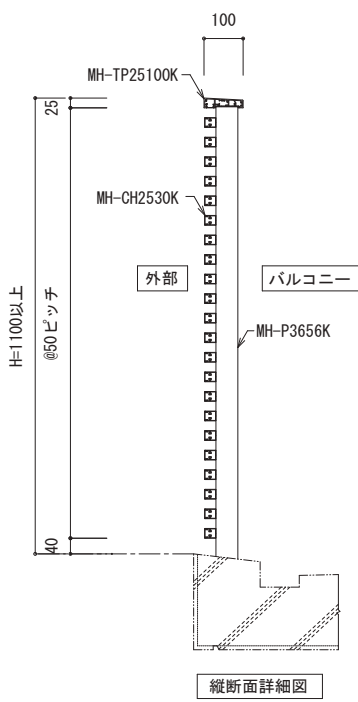

Round Rich

手摺
庇
ルーバー
カーテン
光壁
ガラス扉
外構フェンス
フロアライト
階段
エントランス
特注庇
トッライト
キャノピー
特注ガラス
特注手摺
防風スクリーン
合せガラス
設計資料集