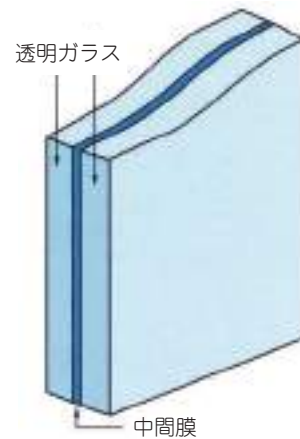

特
注
手
摺

防
風
ス
ク
リ
ン

合
せ
ガ
ラ
ス

設
計
資
料
集

合わせガラス

ラウンドリッチオリジナル合わせガラスは

" 安全性の高いガラス " です

- 2枚の板ガラスの間に接着力の強いフィルムをはさみ、熱と圧力を加え、完全に密着させています。
- 万が一割れても、フィルムがガラスにしっかりと密着しているため、衝撃による貫通が少なく、破片の飛散や落下もほとんどなく安全です。
- 中間膜に色を付れたり模様をつける事でデザイン性にすぐれます。
半透明フィルムを利用すると、外側からの光は優しく透過し、内側のプライバシーを守ります。
- 中間膜の厚みを厚くする事で、耐貫通性能が高まり防犯ガラスと同じような強度を持ちます。