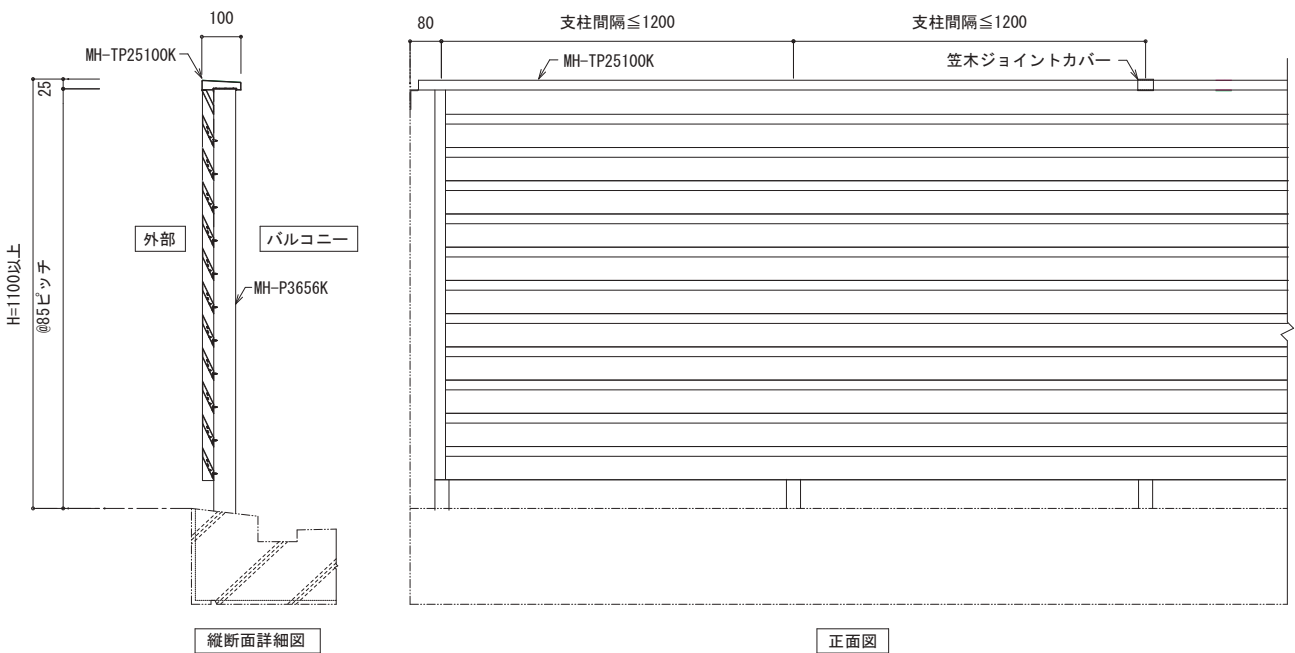

合せ
ガラス

設計
資料集

MH-RBYAN2560K
八王子市

Round Rich

室外機置場専用ルーバースタイル手摺

開口部を上に向ける事で放熱効果の高い室外機置場専用手摺です。

手摺

庇