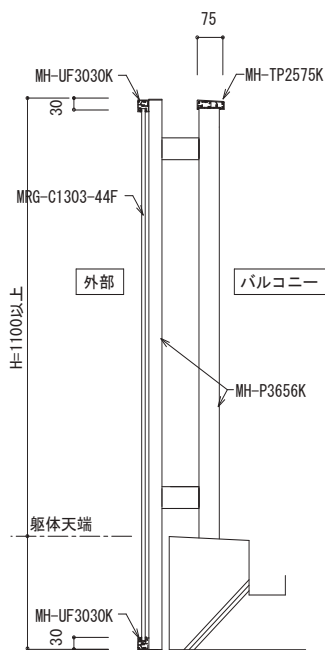

Round Rich

縦断面詳細図