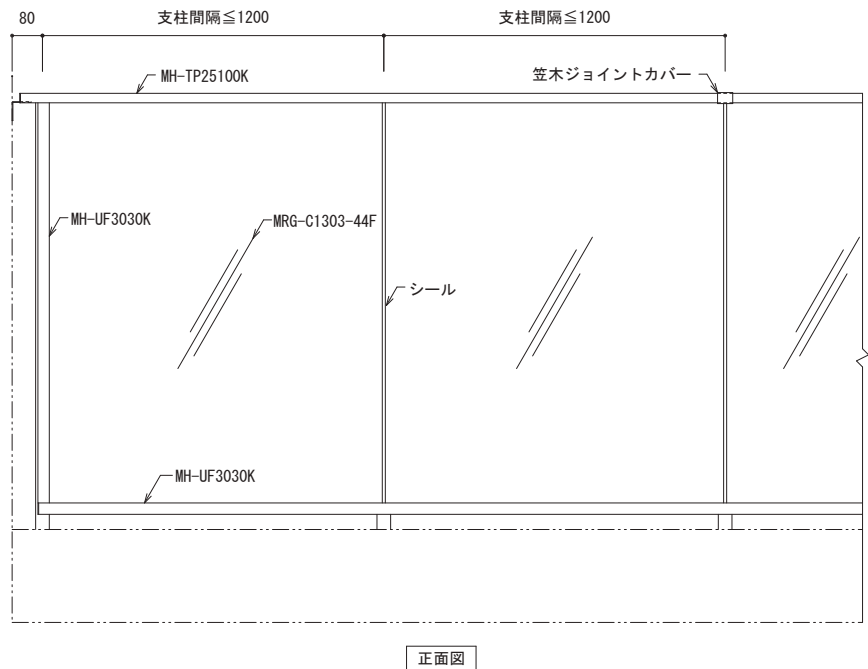

Round Rich

手摺

庇

ルーバー

ウオーテール

光壁

ガラス扉

外構フェンス

フロアレット

階段

エントランス

特注ネ庇ル

トッライト

キャノピー

特注ガラス

特注手摺

防風スクリーン

合せガラス

設計資料集