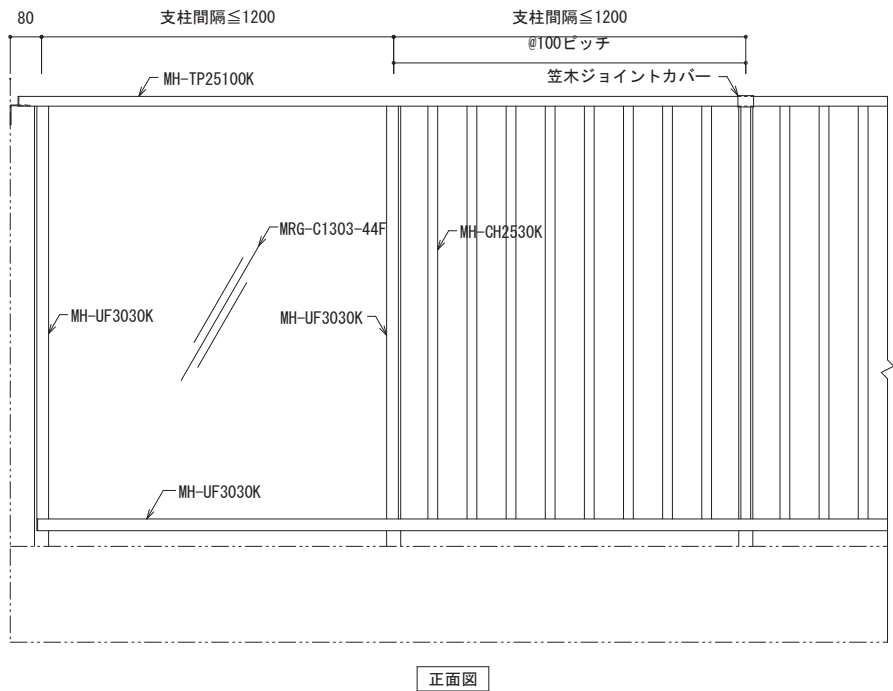

Round Rich

手摺

庇

ルーバー

ウカー
オーレン

光

壁

ガラス
扉

外構
フェ
エンス

フロ
ア
レ
ット
ガ
ラ
ス

階
段

エ
ン
ト
ラ
ン
ス

特
注
バ
ネ
ル

ト
ッ
プ
ラ
イ
ト

キ
ャ
ノ
ビ
ー

装
飾
金
物
特
注
ガ
ラ
ス

特
注
手
摺

防
風
ス
ク
リ
ン

合
せ
ガ
ラ
ス

設
計
資
料
集