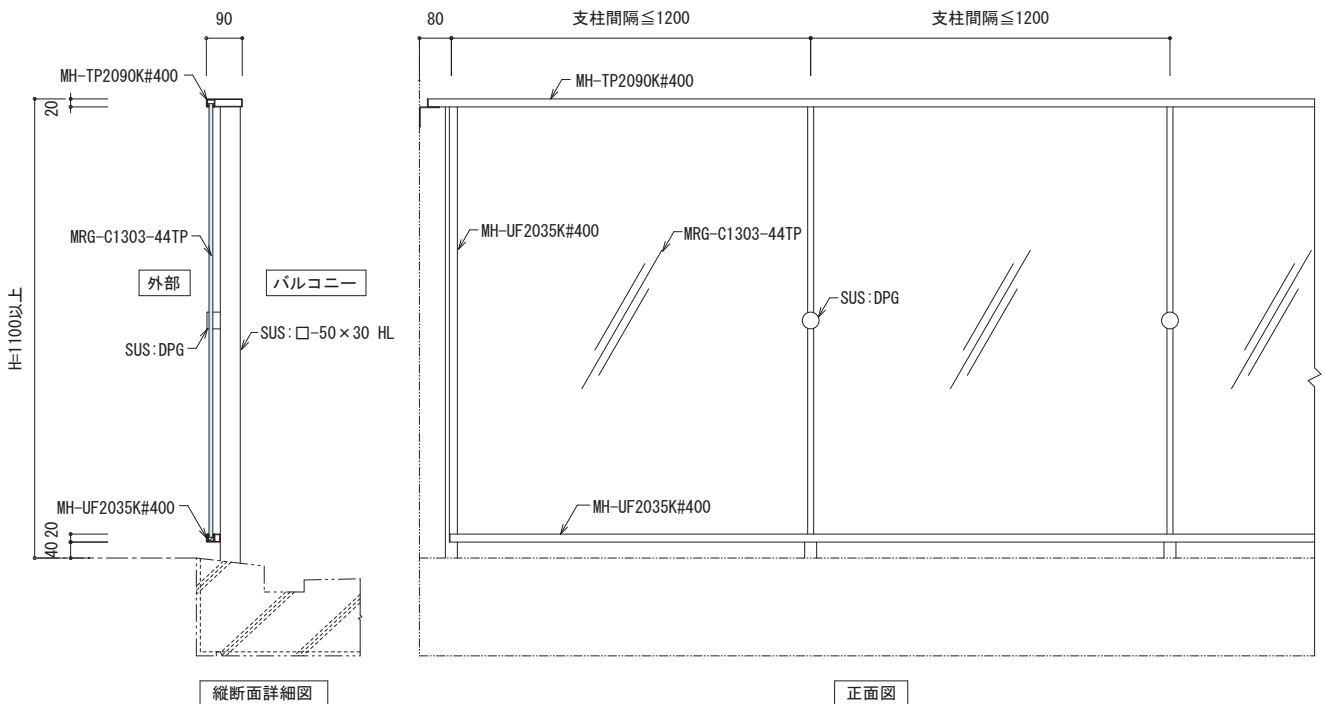

Round Rich

手摺

庇

ルーバー

カーテン

光壁

ガラス扉

外構
フェンス

フロア
ライト

階段

エントランス

特注
庇

トッ
ブライト

キャノピー

特注
ガラス

特注
手摺

スクリーン

合せガラス

設計資料集