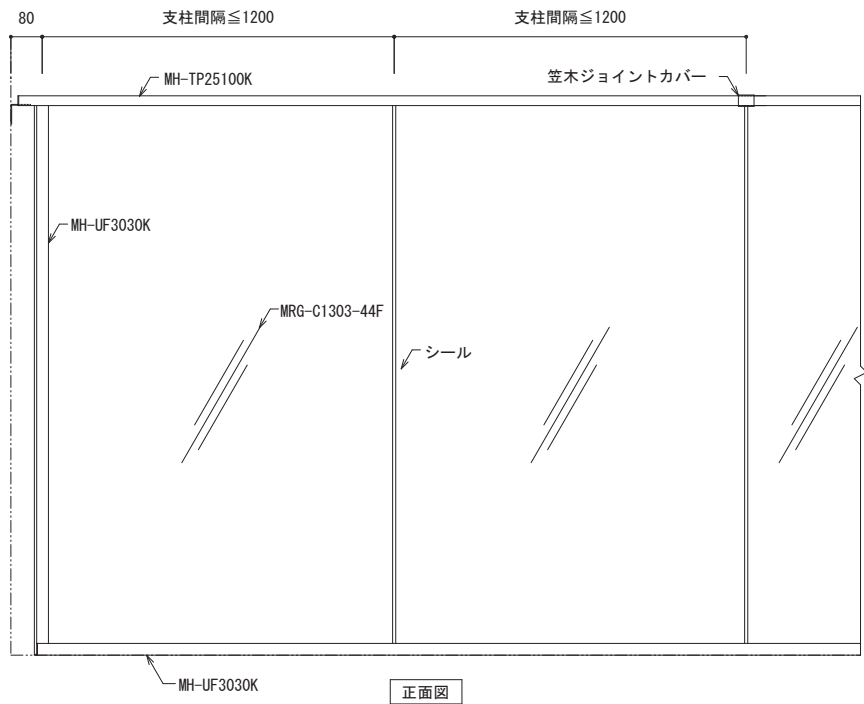

庇

目隠し
ルーバー

カーテン
ウォール

光壁

ガラス扉

外構
フェンス

フロア
ライト

階段

エントランス

特注
庇

トッ
ブライト

キャ
ノピー

装飾
ガラス

特注
手摺

防風
スクリーン

合せ
ガラス

設計
資料集