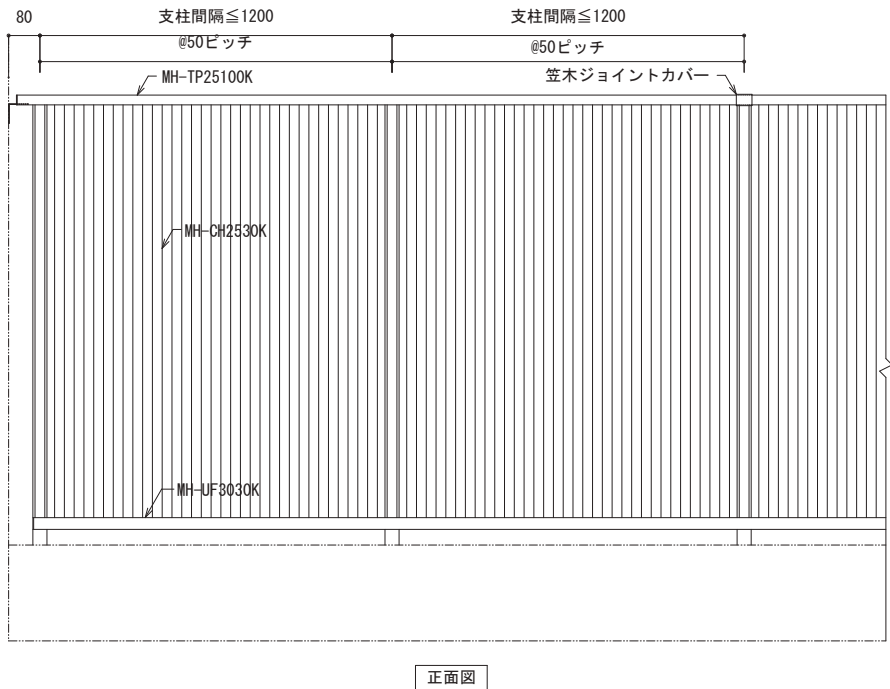

合せ
ガラス

設計
資料集

MH-TAK2530K
仙台市泉区

25mm 幅の程よい格子材。開口率 50%。

安全性・目隠し効果・美しさの三拍子がそろった格子タイプです。

MH-TAK2530K
杉並区

Round Rich

手摺
庇
ルーバー
ウオーテール
光壁
ガラス扉
外構フェンス
フロアライト
階段
エントランス
特注ネ庇ル
トップライト
キャノピー
特注ガラス
特注手摺
防風スクリーン
合せガラス
設計資料集