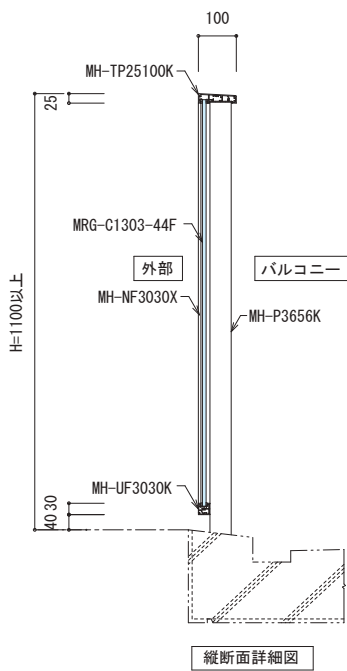

Round Rich

手摺

庇

ルーバー

ウオーテ

光壁

ガラス扉

外構
フェンス

フロア
ガラス

階段

エントランス

特注
庇

トッ
ライト

キャ
ノピー

装飾
ガラス

特注
手摺

防風
スクリーン

合せ
ガラス

設計
資料集