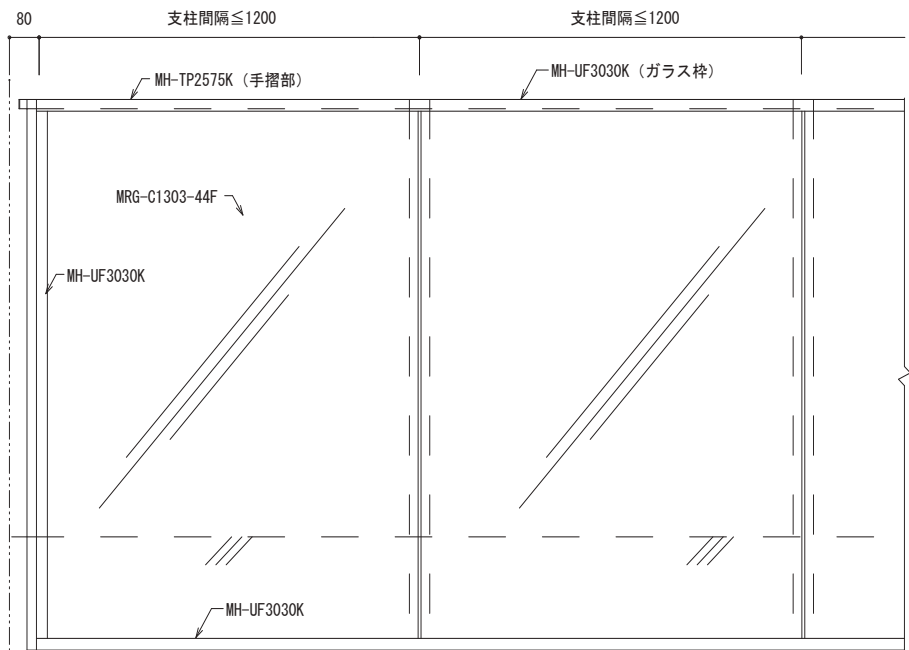

正面図

手摺

庇

ルーバー

カーテン

光壁

ガラス扉

外構フェンス

フロアライト

階段

エントランス

特注ネ庇ル

トッライト

キャノピー

特注ガラス

特注手摺

防風スクリーン

合せガラス

設計資料集