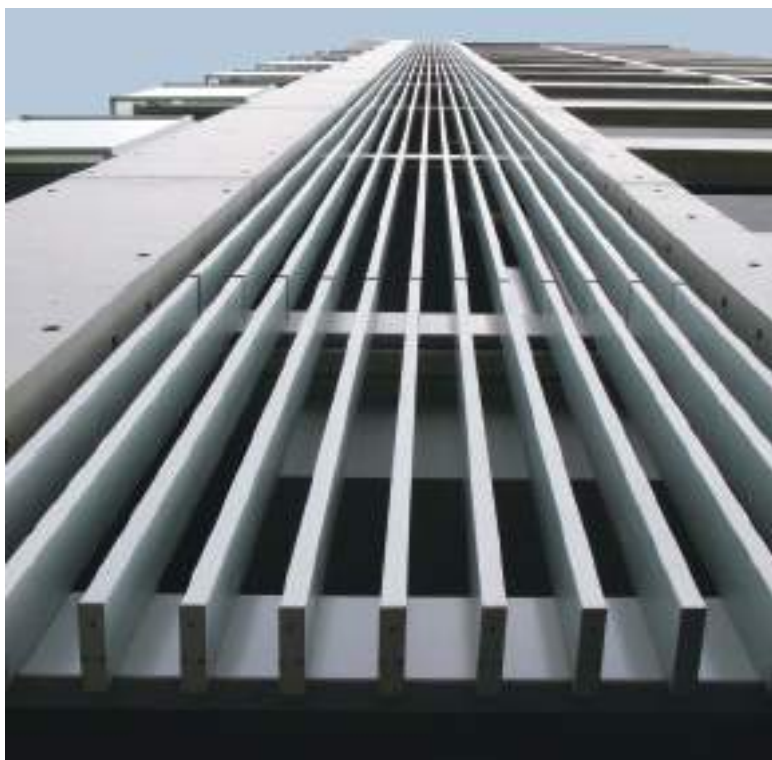

目隠しルーバー 縦格子タイプ

MH - RBTA

手摺
庇
目隠しルーバー
カーテンウォール
光壁
ガラス扉
外構フェンス
フロアライト
階段
エントランス
特注庇
トッライト
キャノピー
特注ガラス
特注手摺
防風スクリーン
合せガラス
設計資料集

MH-RBTAK3656
藤沢市

目隠しとして
外観の美しさを
保つだけではなく、
生活環境にも
配慮した作りです。

MH-RBTAK25100
文京区

MARUHŌ