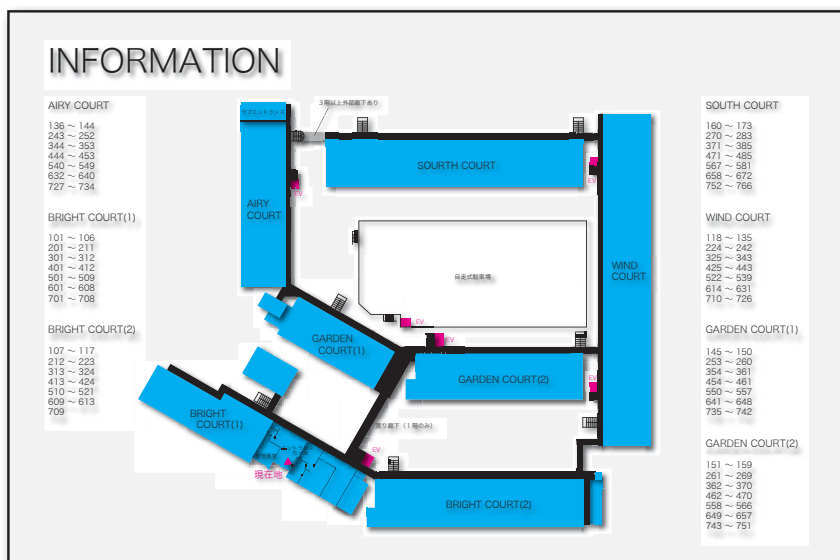

ステンレス+ガラス製
川口市

装飾金物

館名板

MARUHŌ

Round Rich

館名板 デザインガラスとステンレス切り抜き文字。美しさをいつまでも保ちます。

24 金メッキパネル: ガラス: ステンレス切り文字
さいたま市中央区

グリーンガラス: ステンレス切り文字
川口市

案内板

アクリルパネル:シルクスクリーン印刷

- 手摺
- 庇
- 目隠しルーバー
- ウオーテールン
- 光壁
- ガラス扉
- 外構フェンス
- フロアライト
- 階段
- エントランス
- 特注パネル
- 特注手摺
- 防風スクリーン
- 合せガラス
- 設計資料集

装飾金物
特注ガラス

特注手摺

防風スクリーン

合せガラス

設計資料集